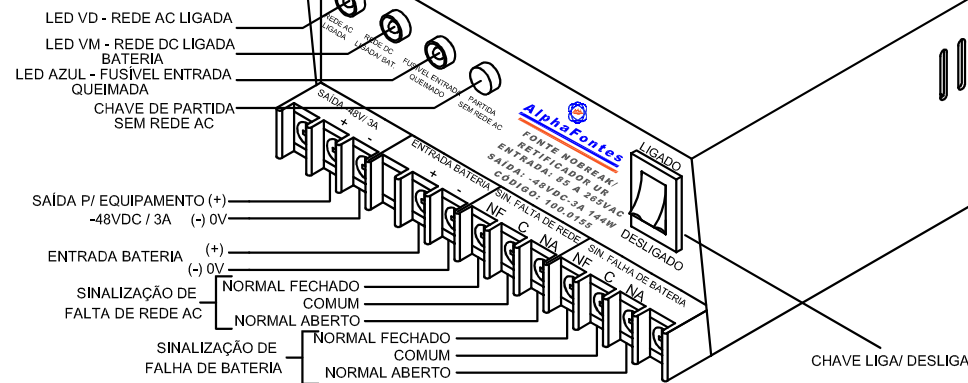

DESCRIÇÃO: FONTE NOBREAK F.R. E. 85 A 265VAC SAÍDA -48VDC / 3A 144W C/ CX

CABO DE ENTRADA  
C/ 1,10 METRO

ENTRADA  
-TERRA 85 A 265VAC  
(110/220VAC AUTOMÁTICO)

VISTA TRASEIRA

Dimensões mm:  
Tolerância entre cotas ± 0.5mm

| A     | B     | C    |
|-------|-------|------|
| 250.0 | 130.0 | 60.0 |

Caixa Metálica, Cor Preta  
Código: 52316  
Peso do produto: 1,5kg